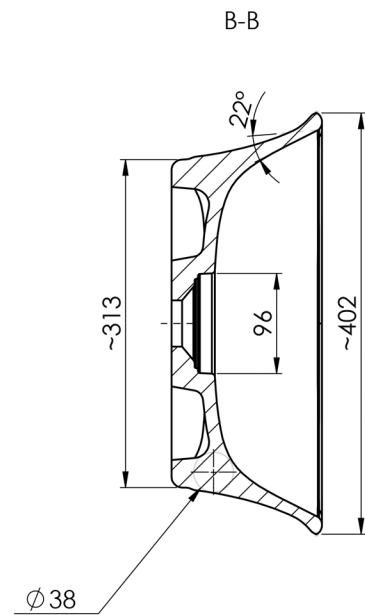

Bottom view.

		Name: IORELLA 60x40	
www.marmy.eu		Item NR.: 6 301 87 06 10 18	
Weight:	12 kg	Visible height:	14 cm
		Scale:	1:5