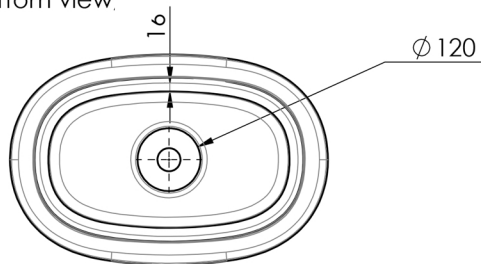

Bottom view.

		Name: IORELLA 60x40	
www.marmy.eu		Item NR.: 6 301 87 06 10 18	
Weight:	12 kg	Visible height:	14 cm
		Scale:	1:5